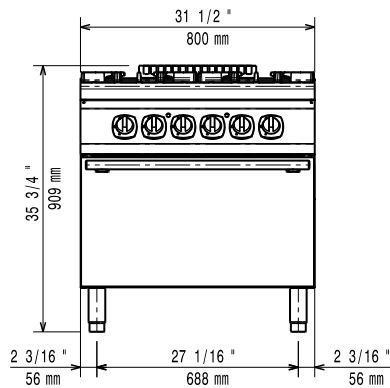

Front

EI = Elektrisk anslutning
G = Gasanslutning

Topp

Gas

Gas, effekt:	391195 (E9GCTH4CEM)	28 kW
Standardgasleverans		Natural Gas
Gastyp alternativ:		LPG; Naturgas; Stadsgas
Gasintag:		1/2"
Natural gas - Pressure:		7" w.c. (17.4 mbar)

Viktig information

Effekt främre brännare:	5.5 - 5.5 kW
Effekt bakre brännare	5.5 - 7.5 kW
Bakre brännare mått - mm	Ø 60 Ø 100
Främre brännare mått - mm	Ø 60 Ø 60
Ugnstemperatur input:	6 kW
Ugnens arbetstemperatur:	110 °C MIN; 285 °C MAX
Ugnens invändiga dimensioner (bredd):	575 mm
Ugnens invändiga dimensioner (höjd):	300 mm
Ugnens invändiga dimensioner (djup):	700 mm
Nettovikt:	155 kg
Fraktvikt:	138 kg
Frakthöjd:	1120 mm
Fraktbredd:	1020 mm
Fraktdjup:	860 mm
Fraktvolym:	0.98 m³
[NOT TRANSLATED]	N9CT

If appliance is set up or next to or against temperature sensitive furniture or similar, a safety gap of approximately 150 mm should be maintained or some form of heat insulation fitted.