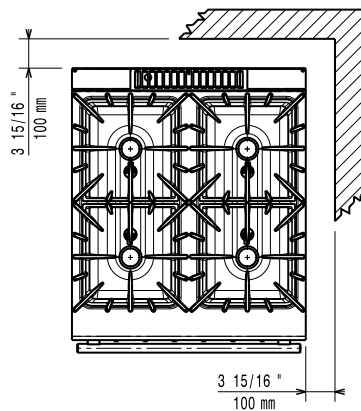

Konstruktion

- Stor arbetsyta med 930 mm djup.
- Utvändiga paneler i rostfritt stål med Scotch Brite-behandling.
- Bänkskiva i AISI 304 rostfritt stål, 2 mm tjock.
- Rät vinkel mellan enheterna för att undvika utrymmen där smuts kan tränga in.

Front

Sida

EI = Elektrisk anslutning
 G = Gasanslutning

Topp

Gas

Gas, effekt:	391195 (E9GCTH4CEM)	28 kW
Standardgasleverans		Natural Gas
Gastyp alternativ:		LPG; Naturgas; Stadsgas
Gasintag:		1/2"
Natural gas - Pressure:		7" w.c. (17.4 mbar)

Viktig information

Effekt främre brännare:	5.5 - 5.5 kW
Effekt bakre brännare	5.5 - 7.5 kW
Bakre brännare mått - mm	Ø 60 Ø 100
Främre brännare mått - mm	Ø 60 Ø 60
Ugnstemperatur input:	6 kW
Ugnens arbetstemperatur:	110 °C MIN; 285 °C MAX
Ugnens invändiga dimensioner (bredd):	575 mm
Ugnens invändiga dimensioner (höjd):	300 mm
Ugnens invändiga dimensioner (djup):	700 mm
Nettovikt:	155 kg
Fraktvikt:	138 kg
Frakthöjd:	1120 mm
Fraktbredd:	1020 mm
Fraktdjup:	860 mm
Fraktvolym:	0.98 m ³
[NOT TRANSLATED]	N9CT