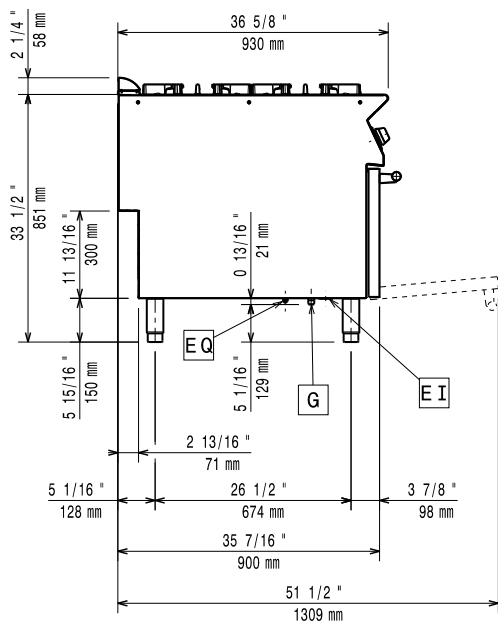

Sida

EI = Elektrisk anslutning
G = Gasanslutning